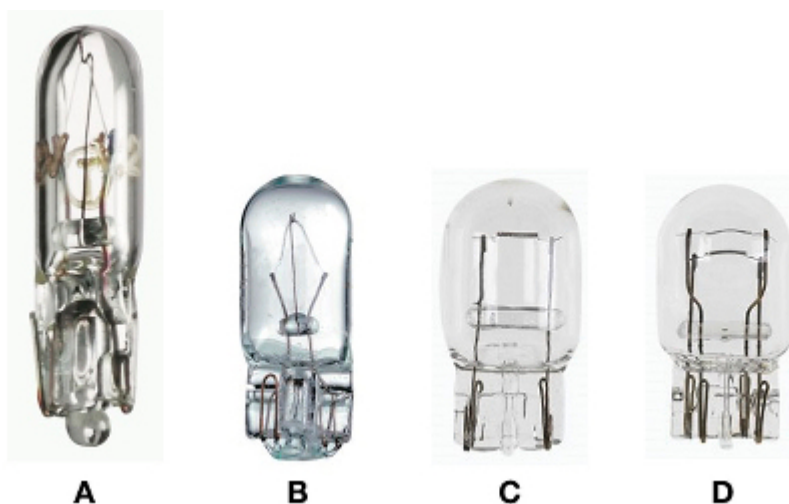

**12.5 Lampada a 2 Filamenti per Arresto e Posizione**

CODICE	MODELLO	V	W	ATTACCO	COLORE
2341	P21/5W	12	21/5	BAY 15 d	bianca
2342	P21/5W	24	21/5	BAY 15 d	bianca
2345	P21/4W	12	21/4	BAZ 15 d	bianca
F201265R	P21/4W	12	21/4	BAZ 15 d	rossa
F201016R	P21/5W	12	21/5	BAZ 15 d	rossa

■ = prodotto su richiesta

12.6 Lampada Sferica

CODICE	MODELLO	V	W	ATTACCO
2401	R5W	12	5	BA 15 s
2402	R5W	24	5	BA 15 s
2411	R10W	12	10	BA 15 s
2412	R10W	24	10	BA 15 s

12.7 Lampada Spia e di Posizione

CODICE	MODELLO	V	W	ATTACCO
2501	T4W	12	4	BA 9 s
2502	T4W	24	4	BA 9 s

12.8 Lampada con Attacco in Vetro

CODICE	MODELLO	TIPO	V	W	ATTACCO	COLORE
2601	W5/1,2	A	12	1,2	W2x4,6d	-
2608	W5/1,2	A	12	1,2	W2x4,6d	-
2605	W5/1,2	A	12	2	W2x4,6d	-
2602	W5/1,2	A	24	1,2	W2x4,6d	-
2611	W3W	B	12	3	W2,1x9,5d	-
2612	W3W	B	24	3	W2,1x9,5d	-
2621	W5W	B	12	5	W2,1x9,5d	-
2625	W5W	B	12	5	W2,1x9,5d	blu
2622	W5W	B	24	5	W2,1x9,5d	-
2624	WY5W	B	12	5	W2,1x9,5d	ambra
2607	W16W	E	12	16	W2,1x9,5d	-
2631	W21W	C	12	21	W3x16d	-
2633	WY21W	C	12	21	W3x16d	ambra
2632	W21/5W	D	12	21/5	W3x16q	-

■ = prodotto su richiesta

A

B

C

D

E

12.9 Lampada con Attacco in Plastica per Cruscotti

CODICE	TIPO	V	W	ATTACCO	NOTA
2641	B	12	1,2	B8,4d	nero
2649	B	12	1,2	B8,4d	-
2645	B	12	2	B8,4d	verde chiaro
2661	A	12	1,2	B8,5d	nero
2655	A	12	2	B8,5d	grigio
2662	A	24	1,2	B8,5d	grigio
2692	C	14	1CP	-	bianco
2695	D	14	1,4	HRQ	nero
2693	E	24	1,2	EBSR11	verde chiaro
2694	E	24	2	EBSR11	verde chiaro