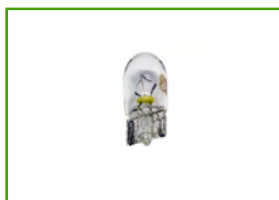

12.18 Lampada Tuttovetro W3W

Codice	Modello	Zoccolatura	Colore	Volt	Watt
2611	W3W	W2,1x9,5d	-	12	3
2612	W3W	W2,1x9,5d	-	24	3
2621	W5W	W2,1x9,5d	-	12	5
2625	W5W	W2,1x9,5d	blu	12	5
2622	W5W	W2,1x9,5d	-	24	5
2624	WY5W	W2,1x9,5d	ambra	12	5